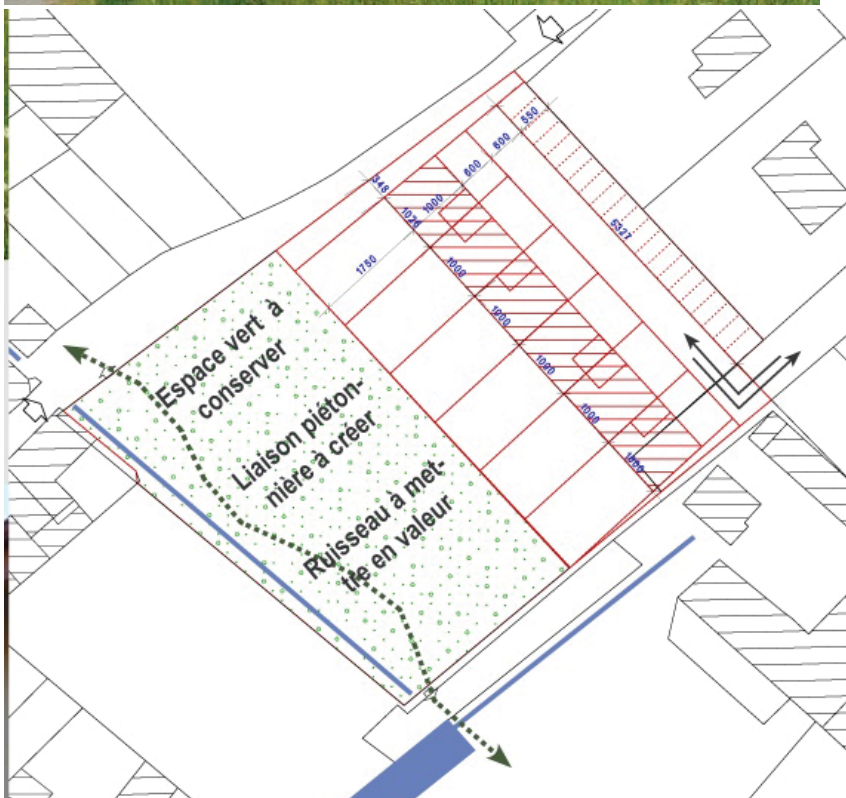

Treffort (Ain)

6 logements collectifs : 2 T2 et 4 T3 dont 3 logements en rez de jardin avec jardin privatif et garage individuel.

Architecte : Strates

# Logements collectifs Images de référence pour les opérations de logements

La Terrasse  
un bâtiment de 4 logements (2 T4 et 2 T3) et un bâtiment de 2  
logements (2 T4)

# Images de référence pour les opérations de logements

A Cognin les Gorges : 7 maisons individuelles groupées (T4)

A l'origine un terrain privé de 5275 m<sup>2</sup> au coeur du village  
privé : 7 maisons individuelles jumelées en accession (trame 7m 80)  
public: un espace en herbe offert à la commune, du stationnement  
Réalisation de l'opération : Atelier Gröll été 2008