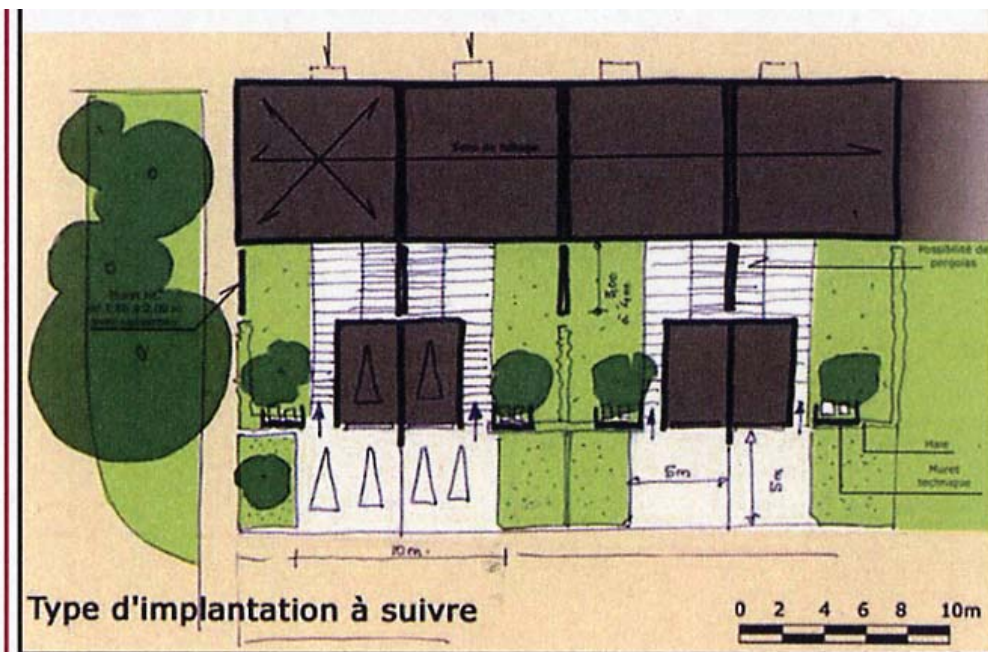

Cobonne (Drôme)

Saint Priest (Rhône)

Maisons individuelles groupées

Prescriptions architecturales et techniques - annexe au cahier des charges de cession de terrains
[agence Larue - atelier Thierry Roche - Foncier conseil]